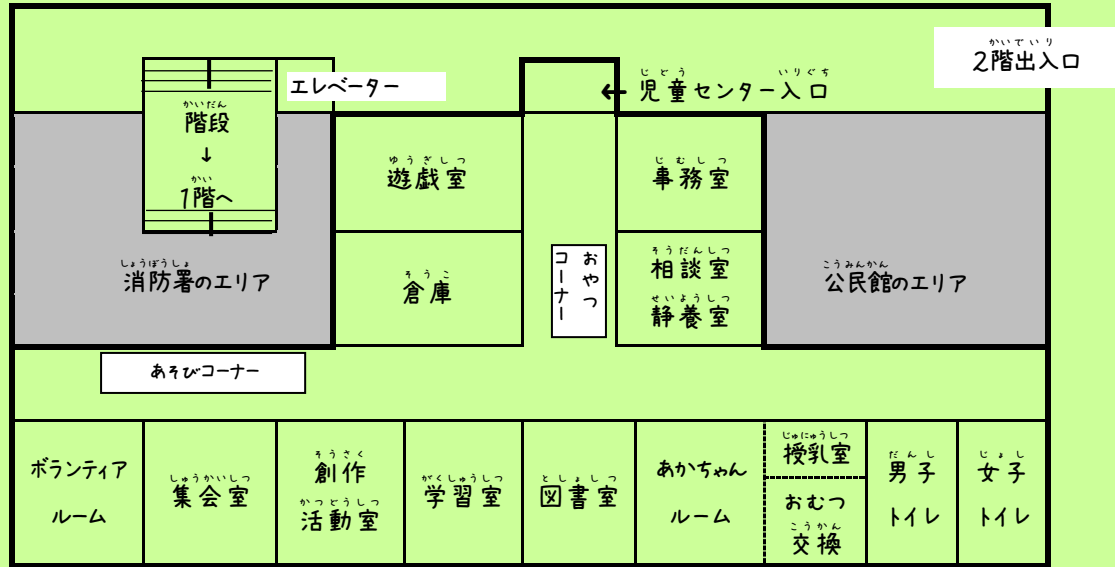

令和 年 月 日

がっこうめい 学校名・学年	がっこう 学校	ねん 年	べんごしゅ 保護者	ひと 人
なまえ 名前				
じゅうず 住所	しんない 市内:さいたま市	く 区		
でんわ 電話	()			

にゅうじょうじ みしゅうがく こ ほごしゅ どうはん
●乳幼児(未就学のお子さま)は、保護者の同伴が必要
ひつよう こ め ぼな ねが
必要です。お子さまから目を離さないようお願い
します。

かんだい いんしょく げんそく
●館内での飲食は原則として、おやつコーナーのみ。
おやつなどを食べながら、遊ぶのはやめましょ
う。

しせつ はいちず
【施設の配置図】 緑消防署 建物2階

かくへや あんない
【各部屋のご案内】

じむしつ 事務室	りよう うけつけ かした こま しょういん こま 利用の受付、おもちゃやゲームの貸出しをしています。困ったことがありましたら、職員にお声かけください。
おやつコーナー	ちゅうしょく いんしょく げんそく 昼食やおやつなど飲食できるスペースです。限られたスペースですので、ゆずり合っておご利用ください。
あかちゃんルーム	0〜1歳児さん優先のお部屋です。授乳室とおむつ交換スペースも備えています。小学生以上の入室はできません。
としょしつ 図書室	だれ りよう えほん ほん よ か 誰でも利用できます。絵本やマンガ本を読んだり、借りたおもちゃやゲームで遊ぶことができます。
がくしゅうしつ 学習室	べんきょう せきしょ せんぎょう へや かね めいわく しず りよう 勉強と読書の専用のお部屋です。ほかの方の迷惑にならないように静かにご利用ください。
そうさくかつどうしつ 創作活動室	ごぜんちゅう ようじ あり ことごと ちゅうこうせい たいしゅう むくつき おう へや ねが 午前中は幼児さんの遊びのスペース。午後からは、中高生を対象にダンスの練習など目的に応じて部屋貸しをしています。
しゅうかいしつ 集会室	ボールプールで遊ぶお部屋です。ボールプールは幼児さん専用です。
ボランティアルーム	むくつき おう だんたい へや ねが ちゅうこうせい たいしゅう べんきょう へや ねが 目的に応じて団体への部屋貸しをしています。中高生を対象に勉強ルームとしての部屋貸しをしています。
ゆうざしつ 遊戯室	うんどうあそび 運動遊びができるスペースです。下記のとおり利用時間が分かれています。 にゅうじょうじ たい あり 乳幼児さんはすべり台やコンビカーなどで遊べます。 しょうがくせい ちゅうこうせい びんこうたい よやくせい はんめん 小学生・中高生は20分交代の予約制(半面ずつ)で、ボールやバドミントン、なわとびなどで遊べます。 ★平日(学校のある日) ★土日、祝日と夏休みなどの学校が休みの期間 9:15~14:30 乳幼児(未就学児) 9:15~13:00 乳幼児(未就学児) 14:40~17:00 小学生 13:00~17:00 小学生・中高生 17:00~18:00 中高生 17:00~18:00 中高生 ※児童センターの行事がある時間は利用できません。