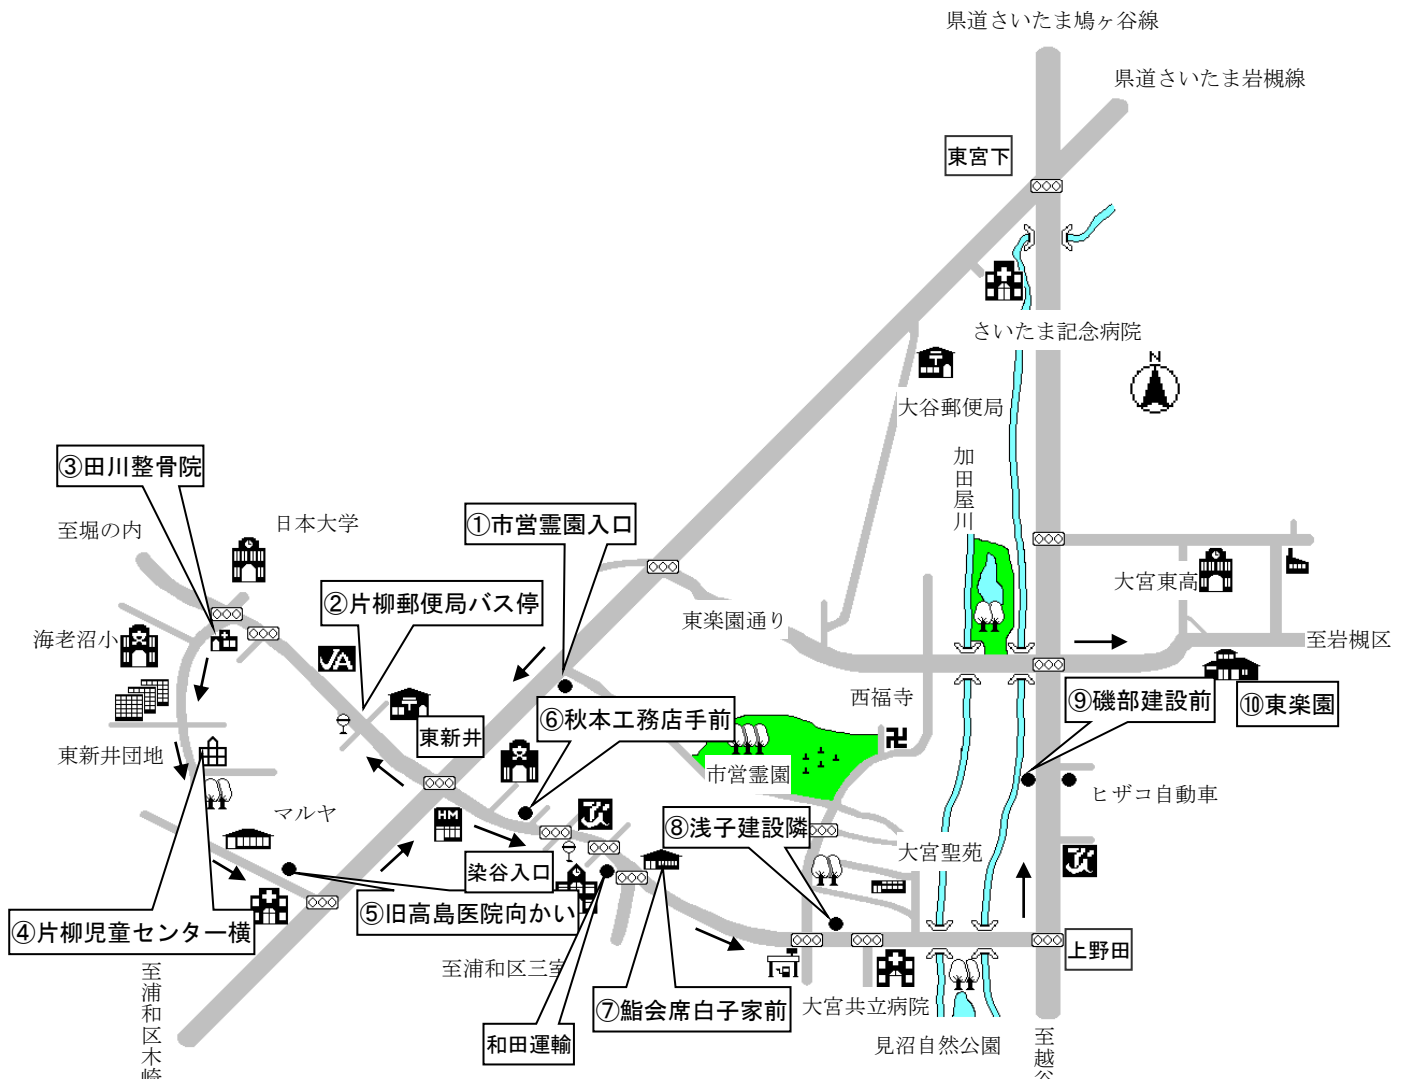

東楽園無料送迎バス運行案内図

東大宮コース（水・金・日曜日のみ運行）

便名	配車時刻	配車場所	説明
東大宮 コース 迎え便	9時00分	① NAS スポーツクラブ前	東大宮駅東口約 250m
	9時03分	② 「かつ敏」前	ステーキの「どん」向かい
	9時07分	③ 「小川自転車店」前	大砂土中学校向かい側
	9時10分	④ 「ピザハット」前	
	9時12分	⑤ 「石井マンション」前	
	9時30分	⑥ 東楽園	
送り便	① 15時00分 ② 15時30分	原則として①の1便ですが、当日の乗車人数により2便になる場合があります。集会室入口の送迎バス案内を確認してください。	

東楽園無料送迎バス運行案内図

見沼区役所コース（火～日曜日に毎日運行）

便名	配車時刻	配車場所	説明
見沼区役所コース 迎え便	10時00分	① 見沼区役所	
	10時03分	② レクセルマンション大宮大和田向かい	新鮮野菜手前
	10時05分	③ GS エネオス北	帰りはヤクルト前
	10時15分	④ 七里ハウジング裏側	
	10時17分	⑤ ファッションセンターしまむら前	
	10時20分	⑥ 「リンナイガス器具」南陽設備前	大谷郵便局側
	10時23分	⑦ 大むら蕎麦屋前	
	10時28分	⑧ 東楽園着	
送り便	① 15時00分 ② 15時30分	原則として①の1便ですが、当日の乗車人数により2便になる場合があります。集会室入口の送迎バス案内を確認してください。	

東楽園無料送迎バス運行案内図

片柳コース（火～日曜日に毎日運行）

便名	配車時刻	配車場所	説明
片柳コース 迎え便	10時33分	① 市営霊園「思い出の里」入口	野州茶屋前
	10時37分	② 片柳郵便局バス停前	安楽亭の反対側
	10時40分	③ 田川整骨院	日本大学前東新井団地入口
	10時42分	④ 片柳児童センター横	
	10時45分	⑤ 旧高島医院建物向かい側	
	10時50分	⑥ 秋本工務店手前	帰りは染谷入り口バス停
	10時52分	⑦ 鯨会席「白子家」前	帰りは和田運輸前
	10時55分	⑧ 浅子建設隣	
	11時00分	⑨ 磯部建設工業前	
	11時05分	⑩ 東楽園着	
送り便	① 15時00分 ② 15時30分	原則として①の1便ですが、当日の乗車人数により2便になる場合があります。集会室入口の送迎バス案内を確認してください。	