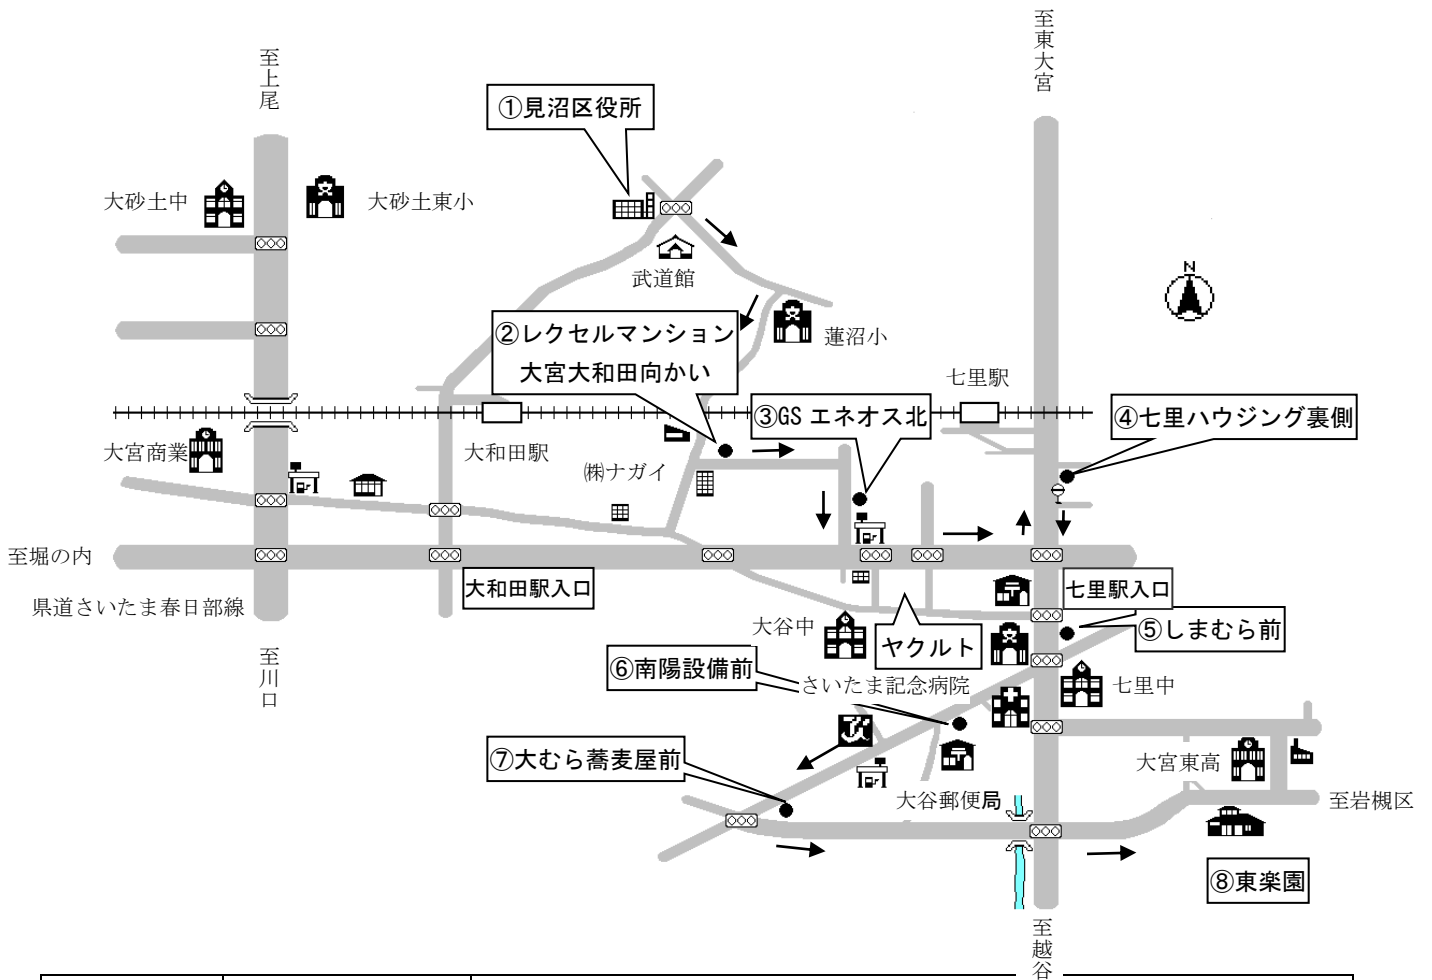

東楽園無料送迎バス運行案内図

東大宮コース（水・金・日曜日のみ運行）

便名	配車時刻	配車場所	説明
東大宮 コース 迎え便	9時00分	① NAS スポーツクラブ前	東大宮駅東口約 250m
	9時03分	② 「かつ敏」前	ステーキの「どん」向かい
	9時07分	③ 「小川自転車店」前	大砂土中学校向かい側
	9時10分	④ 「ピザハット」前	
	9時12分	⑤ 「石井マンション」前	
	9時30分	⑥ 東楽園	
送り便	① 15時00分 ② 15時30分	原則として①の1便ですが、当日の乗車人数により2便になる場合があります。集会室入口の送迎バス案内を確認してください。	

東楽園無料送迎バス運行案内図

見沼区役所コース（火～日曜日に毎日運行）

便名	配車時刻	配車場所	説明
見沼区役所コース 迎え便	10時00分	① 見沼区役所	
	10時03分	② レクセルマンション大宮大和田向かい	新鮮野菜手前
	10時05分	③ GS エネオス北	帰りはヤクルト前
	10時15分	④ 七里ハウジング裏側	
	10時17分	⑤ ファッションセンターしまむら前	
	10時20分	⑥ 「リンナイガス器具」南陽設備前	大谷郵便局側
	10時23分	⑦ 大むら蕎麦屋前	
	10時28分	⑧ 東楽園着	
送り便	① 15時00分 ② 15時30分	原則として①の1便ですが、当日の乗車人数により2便になる場合があります。集会室入口の送迎バス案内を確認してください。	

東楽園無料送迎バス運行案内図

片柳コース（火～日曜日に毎日運行）

便名	配車時刻	配車場所	説明
片柳コース 迎え便	10時33分	① 市営霊園「思い出の里」入口	野州茶屋前
	10時37分	② 片柳郵便局バス停前	安楽亭の反対側
	10時40分	③ 田川整骨院	日本大学前東新井団地入口
	10時42分	④ 片柳児童センター横	
	10時45分	⑤ 旧高島医院建物向かい側	
	10時50分	⑥ 秋本工務店手前	帰りは染谷入り口バス停
	10時52分	⑦ 鯨会席「白子家」前	帰りは和田運輸前
	10時55分	⑧ 浅子建設隣	
	11時00分	⑨ 磯部建設工業前	
	11時05分	⑩ 東楽園着	
送り便	① 15時00分 ② 15時30分	原則として①の1便ですが、当日の乗車人数により2便になる場合があります。集会室入口の送迎バス案内を確認してください。	