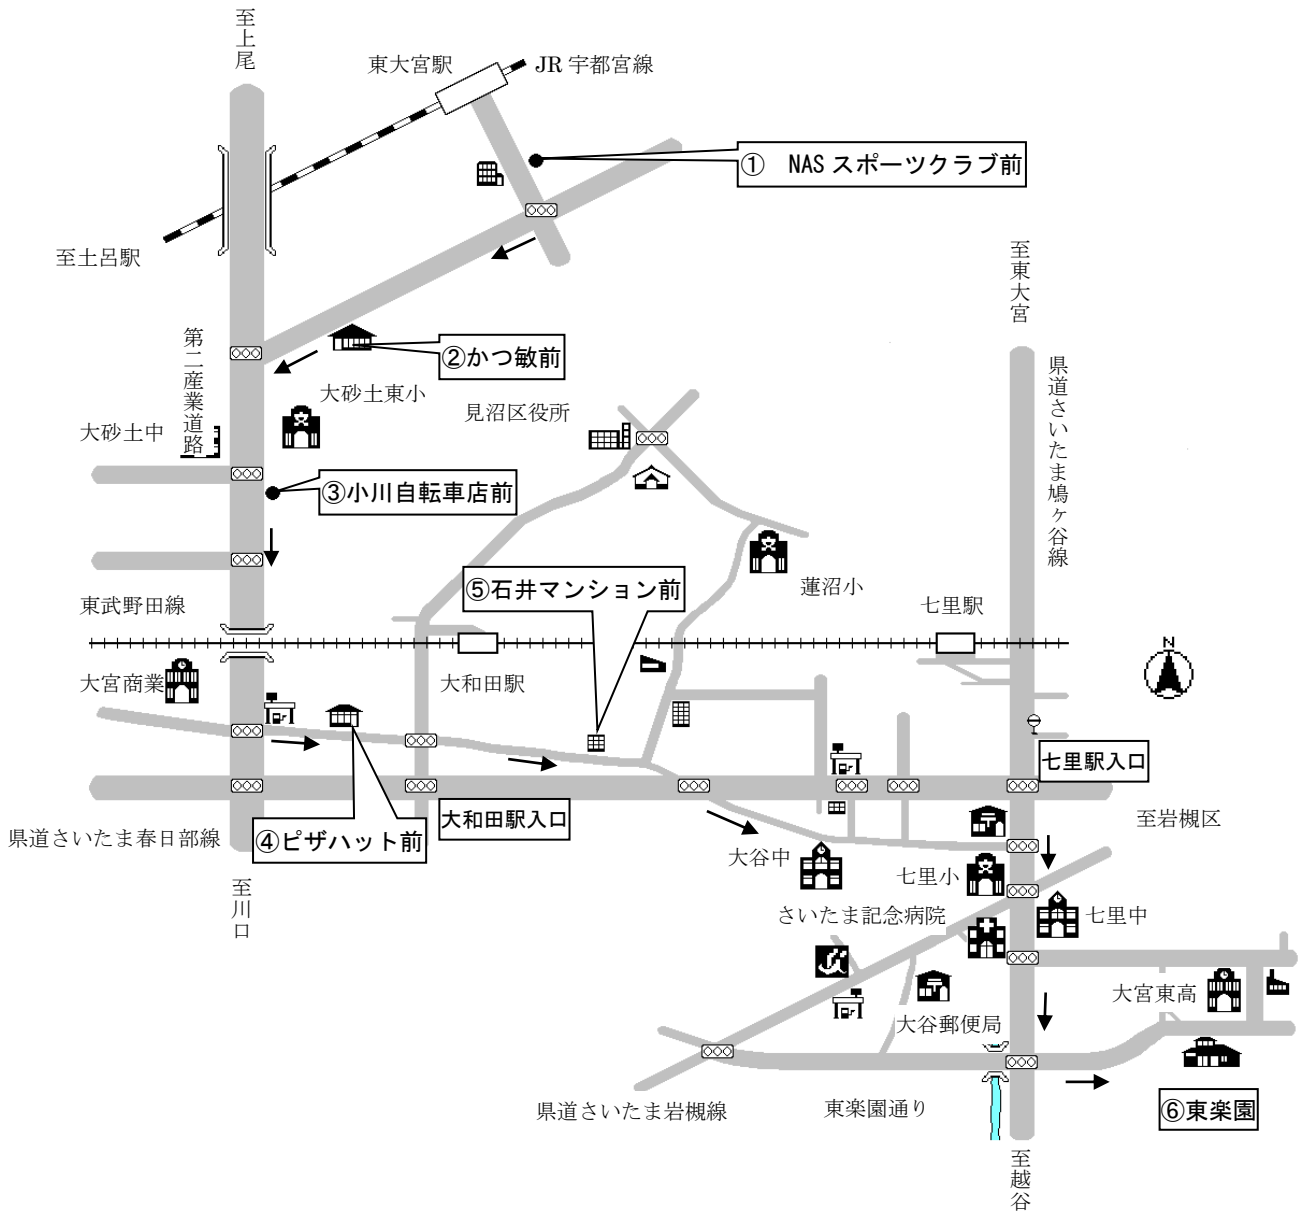

東楽園無料送迎バス運行案内図

東大宮コース（水・金・日曜日のみ運行）

便名	配車時刻	配車場所	説明
東大宮 コース 迎え便	9時00分	① NAS スポーツクラブ前	東大宮駅東口約 250m
	9時03分	② 「かつ敏」前	ステーキの「どん」向かい
	9時07分	③ 「小川自転車店」前	大砂土中学校向かい側
	9時10分	④ 「ピザハット」前	
	9時12分	⑤ 「石井マンション」前	
	9時30分	⑥ 東楽園	
送り便	① 15時00分 ② 15時30分	原則として①の1便ですが、当日の乗車人数により2便になる場合があります。集会室入口の送迎バス案内を確認してください。	

東楽園無料送迎バス運行案内図

見沼区役所コース（火～日曜日に毎日運行）

便名	配車時刻	配車場所	説明
見沼区役所コース 迎え便	10時00分	① 見沼区役所	
	10時03分	② レクセルマンション大宮大和田向かい	新鮮野菜手前
	10時05分	③ GS エネオス北	帰りはヤクルト前
	10時15分	④ 七里ハウジング裏側	
	10時17分	⑤ ファッションセンターしまむら前	
	10時20分	⑥ 「リンナイガス器具」南陽設備前	大谷郵便局側
	10時23分	⑦ 大むら蕎麦屋前	
	10時28分	⑧ 東楽園着	
送り便	① 15時00分 ② 15時30分	原則として①の1便ですが、当日の乗車人数により2便になる場合があります。集会室入口の送迎バス案内を確認してください。	

東楽園無料送迎バス運行案内図

片柳コース（火～日曜日に毎日運行）

便名	配車時刻	配車場所	説明
片柳コース 迎え便	10時33分	① 市営霊園「思い出の里」入口	野州茶屋前
	10時37分	② 片柳郵便局バス停前	安楽亭の反対側
	10時40分	③ 田川整骨院	日本大学前東新井団地入口
	10時42分	④ 片柳児童センター横	
	10時45分	⑤ 旧高島医院建物向かい側	
	10時50分	⑥ 秋本工務店手前	帰りは染谷入り口バス停
	10時52分	⑦ 鯨会席「白子家」前	帰りは和田運輸前
	10時55分	⑧ 浅子建設隣	
	11時00分	⑨ 磯部建設工業前	
	11時05分	⑩ 東楽園着	
送り便	① 15時00分 ② 15時30分	原則として①の1便ですが、当日の乗車人数により2便になる場合があります。集会室入口の送迎バス案内を確認してください。	