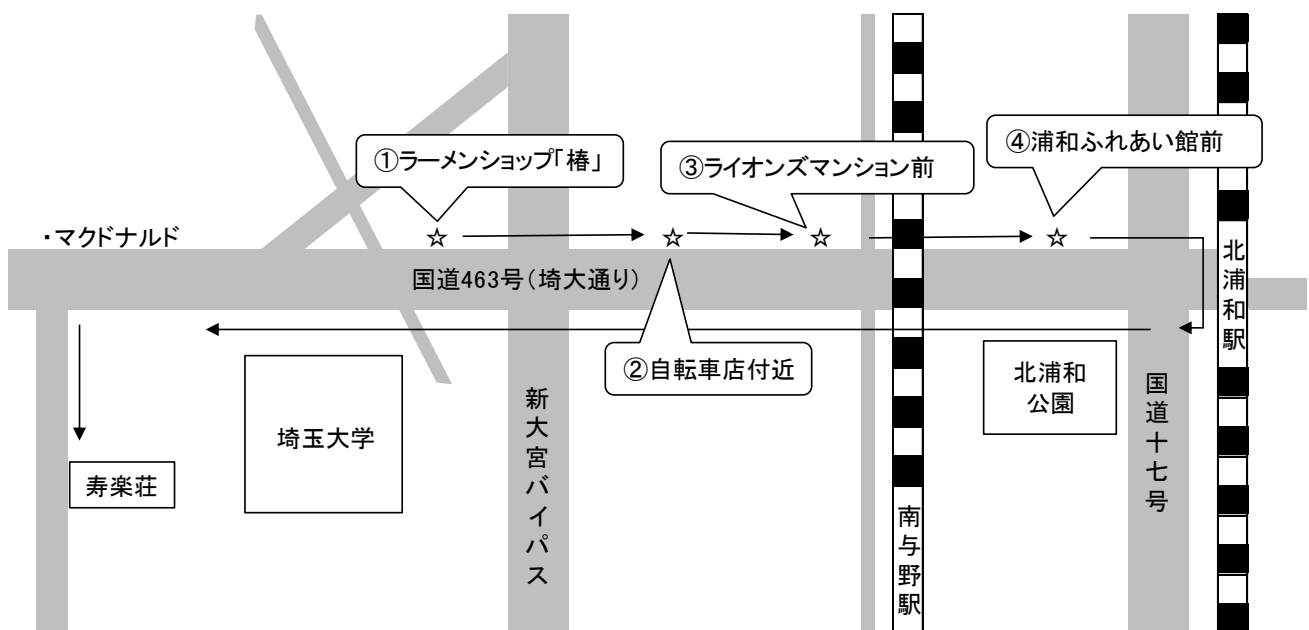

# 寿楽荘無料送迎バスのご案内

さいたま市老人福祉センター寿楽荘

TEL 048-854-2800

## 行き【寿楽荘～浦和ふれあい館～寿楽荘】

順番	停車場所	予定時刻	備考
	寿楽荘発		
1	ラーメンショップ「椿」	10:40	
2	自転車店付近	10:42	「ルコック」
3	ライオンズマンション前	10:45	南与野駅入口交差点付近
4	浦和ふれあい館前	10:50	北浦和公園向かい

## 帰り【寿楽荘～浦和ふれあい館～寿楽荘】

順番	停車場所	予定時刻	備考
	寿楽荘発	15:30	
1	ラーメンショップ「椿」	15:35	
2	自転車店付近	15:37	「ルコック」
3	ライオンズマンション前	15:40	南与野駅入口交差点付近
4	浦和ふれあい館前	15:45	北浦和公園向かい

※法令により定員を超えての乗車はできません。

※道路状況により予定時刻より遅れることがあります。

※寿楽荘ご利用目的以外の乗車はご遠慮ください。