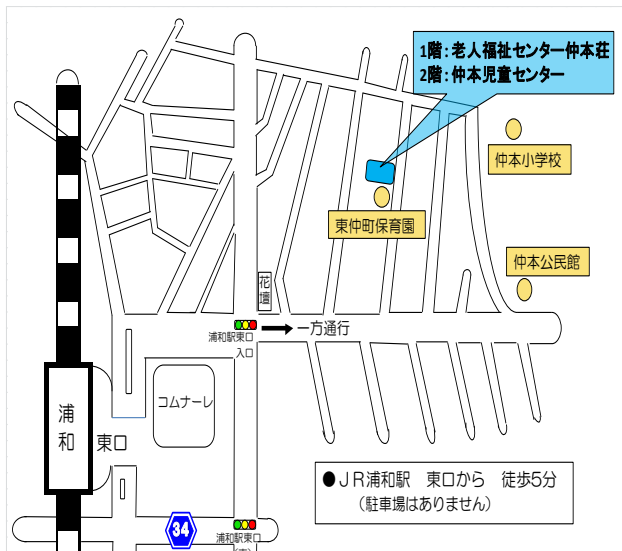

なかもとじどう 仲本児童センターだより

社会福祉法人
さいたま市社会福祉事業団

がつごう
8月号

きゅうかんび
休館日
11日(日) 山の日
12日(月) 振替休日

さいたま市立仲本児童センター
さいたま市浦和区東仲町28番地15号
電話048-762-8405
<https://www.saicity-j.or.jp/>
発行：令和6年8月1日

こうしき
公式ホームページ

こうしき
公式X
(SNS)

Xアカウントログイン後
@Saitamashi_Jido で検索!

なかもとじどう 仲本児童センターはここです

りよう あんない ご利用の案内

【開館時間】

午前9:00~午後6:00
(小学生のみの利用は午後5:30まで)

【利用方法】

受付で利用票の記入をお願いします。
小学生は、名前・住所・電話番号が自分で書けるようにお願いします。

【利用登録】

利用票の記入が簡単になります。ご希望の方は、職員にお声がけください。
(登録期間：登録日~令和7年3月31日)

がつはつかど がつ にちか
7月20日(土)~8月27日(火)の

ゆうぎしつ利用について

午前9時~午後1時 乳幼児親子の時間
午後1時~ 小学生以上の時間

図書コーナーに
置いてあります!

子ども相談窓口
聞いてほしいこと、話したいこと等
「きいてほしいこと箱」へどうぞ。

乳幼児親子版

※詳細は、仲本児童センターまでお問い合わせください。

日	月	火	水	木	金	土
特別開催 ハイハイサロン 8月5日(月)11:00~11:40		高校生とのふれあい事業を 予定しています。		1	2	3
4	↑ ハイハイサロン 11:00~11:40	6	7	8	乳幼児事業は 8月25日(日)まで お休みです。	
11	休館日 (山の日)	12	13	14	15	16
18	プラレール であそぼう 10:00~12:00	19 助産師さんが来館します！ ご相談もできますので、お気軽にご参加ください。	20	21	22	23
25	ハイハイサロン 11:00~11:40	27	28 プチタイム 11:00~11:20	29	30 プチタイム 11:00~11:20	31