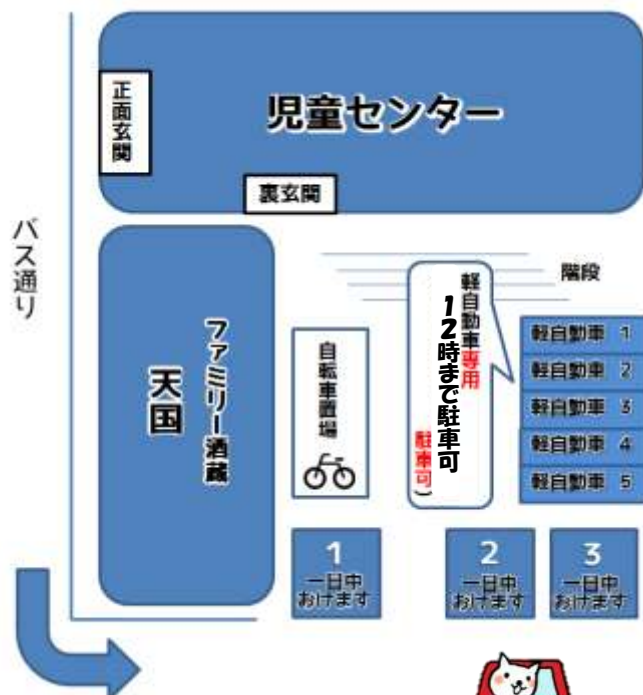

子どもが動き回ってもお互い様(^_^)♪

親子でやってもOK◎

楽しく体をほぐしましょう！

第2・4
(木)

赤ちゃんとお友達ママのお友達づくりにぜひ！！

赤ちゃんサロン

10:30～11:30 親子のふれあいあそびと、
フリートークを中心としたサロンです。

●2月赤ちゃんサロン予定●

12日 (木)	「まんままんま」の日 助産師さんのアドバイスが受けられます。
26日 (木)	お誕生会&おしゃべりタイム♪

月末最後の月曜プチタイムで

2月生まれのお友達のお祝いをします！

今月は16日♪

誕生月の方は当日早めにご来館いただき
受付をお願いいたします！

お車でお越しの方へのご案内

児童センターの駐車場は右図⇒の通りです。

●専用駐車場1・2・3番 (常時駐車できます)

●駐輪場への駐車は 毎日12時まで

軽自動車のみ 5台 ご利用になれます。

児童センターの駐車場が満車の場合は、
9:00 から 16:00 まで郷土資料館の駐車場を
お借りすることができます。(休館日を除く)

その際は必ず

郷土資料館受付に駐車券の上半分を提出し
下半分を児童センターに提出してください。

駐車券は児童センターにあります。

※「コミュニティセンター」「ファミリー酒蔵天国」
「じんの小児科」の駐車場はすべて駐車禁止です。