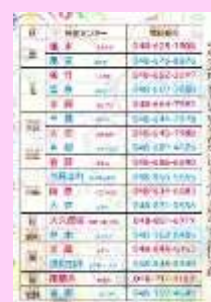

さいたま市内にある児童センターでは、みんなとつながることができるよう取り組んでいるよ!