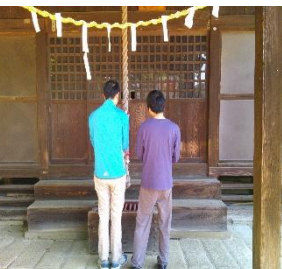

きらめきだより

6月号 れいわ ねん がつ にちはっこう だい ごう
令和8年6月1日発行 第219号

かつどう しょうかい
♪活動を紹介します♪

社会福祉法人さいたま市社会福祉事業団
大崎むつみの里第1事業所
自立訓練（生活訓練）
さいたま市緑区大字大崎37-1
電話：048-878-3723

あじさい さき せつ
6月は紫陽花がきれいに咲く季節ですね♪

スマイルプラスに向けて♪

ことし ことし今年もスマイルプラスに向けて、訓練の
あ じかん つか空いた時間を使いながら、サンバイザーや
なごみじか かつようメガホン等身近にある活用しなくなった物
かこう おも おも しきさいを加工し、思い思いの色彩でテーマを持ち
そうさく のそながら創作に臨みました。

かいてんじばしょ み3階展示場所でも見られますので、ちか近くに寄
とき ころんられた時にはぜひ御覧ください。

サンバイザー
♡!!

マーブリン
グ(^_^)

もうしょ まえ うんどう 猛暑の前に！運動！

がつ5月のゴールデンウィークは、みな皆さんどの
ようにす過ごされたでしょうか？
ときどき ら あめときに降る雨が、きもちよく かん気持ちよく感じられる暑い
じき時期になりましたね！

なるべく晴れている日には大崎公園や近く
じんじやなどかくしよ いちじかんていどあるの神社等各所に一時間程度歩きに出掛けまし
こんご あつ また。今後も暑さに負けず運動頑張りましよう
ね!!

ボランティアさんとの交流！

ことりゆう5月21日(木)にボランティアさんが来所さ
いっしょ ちいせいそう しせつ しゅうへん ひろれ、一緒に地域清掃(施設の周辺のゴミ拾い)
よてい あめをする予定でしたがあいにくの雨になってしま
きゅうきよつない せいそうい、急遽室内の清掃とレクリエーションを
いっしょ おこな一緒に行ってもらいました。

いつもとは違うメンバーでの活動となり皆
たの す じかん できさん楽しく過ごす時間が出来ました!(^_^)!

神社で参拝

おおさきこうえん
大崎公園

言葉選び
すごろく

ボランティアの方々ありがとうございました♪