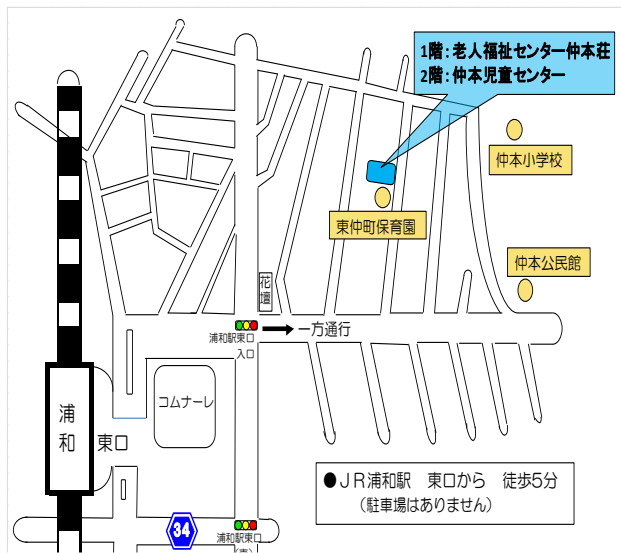

## きょうかんび 休館日

にち にち しゅうぶん ひ  
22日(日) 秋分の日  
にち げつ ありかえきょうじつ  
23日(月) 振替休日

にち げつ けいろう ひ かいかん  
16日(月) 敬老の日は開館しています

なかもとじどう  
仲本児童センター  
公式ホームページ

こうしき  
公式X  
(SNS)

Xアカウントログイン後  
@Saitamashi\_Jido で検索!

## なかもとじどう 仲本児童センターはここです