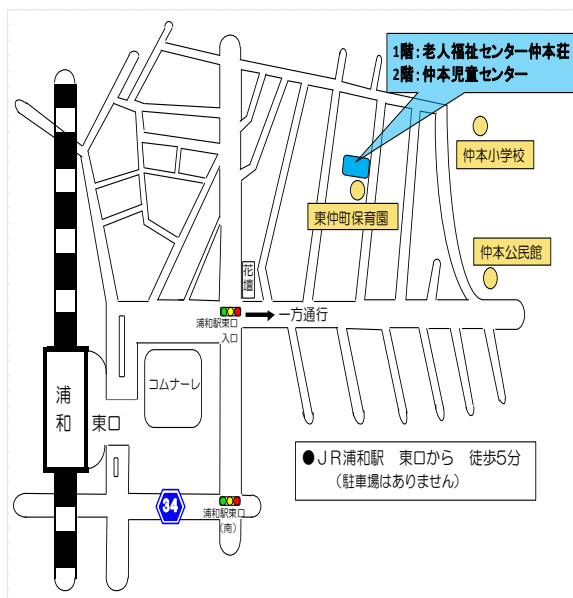

ひつよう かてい とど かつどう
必要なご家庭に届ける活動です。

しょうさい ちやくせつ
詳細は直接センターへお問い合わせください。

こ そうだんまどぐち
子ども相談窓口

なんだかつらい・・・
きもちがモヤモヤする
そんなきもちをはなしてみませんか？

そうだん
相談カードを

「きいてほしいこと箱」

に入れてね

なかもとじどう 仲本児童センターはここです。

★小学生から一人で遊びに来られます。
なまえ じゅうしょ であわばんごう か
名前・住所・電話番号が書けるように

してください。
★中高生は午後6:00まで利用できます。
★各自でお飲み物をご持参ください。

☆館内では、スマートフォン操作などは控えていただき、お子様から目を離さないようにお願い
します。また、館内での写真撮影は、ご遠慮いただいております。

☆手洗い、手指の消毒、咳エチケット等の感染対策は引き続きご協力をお願いします。