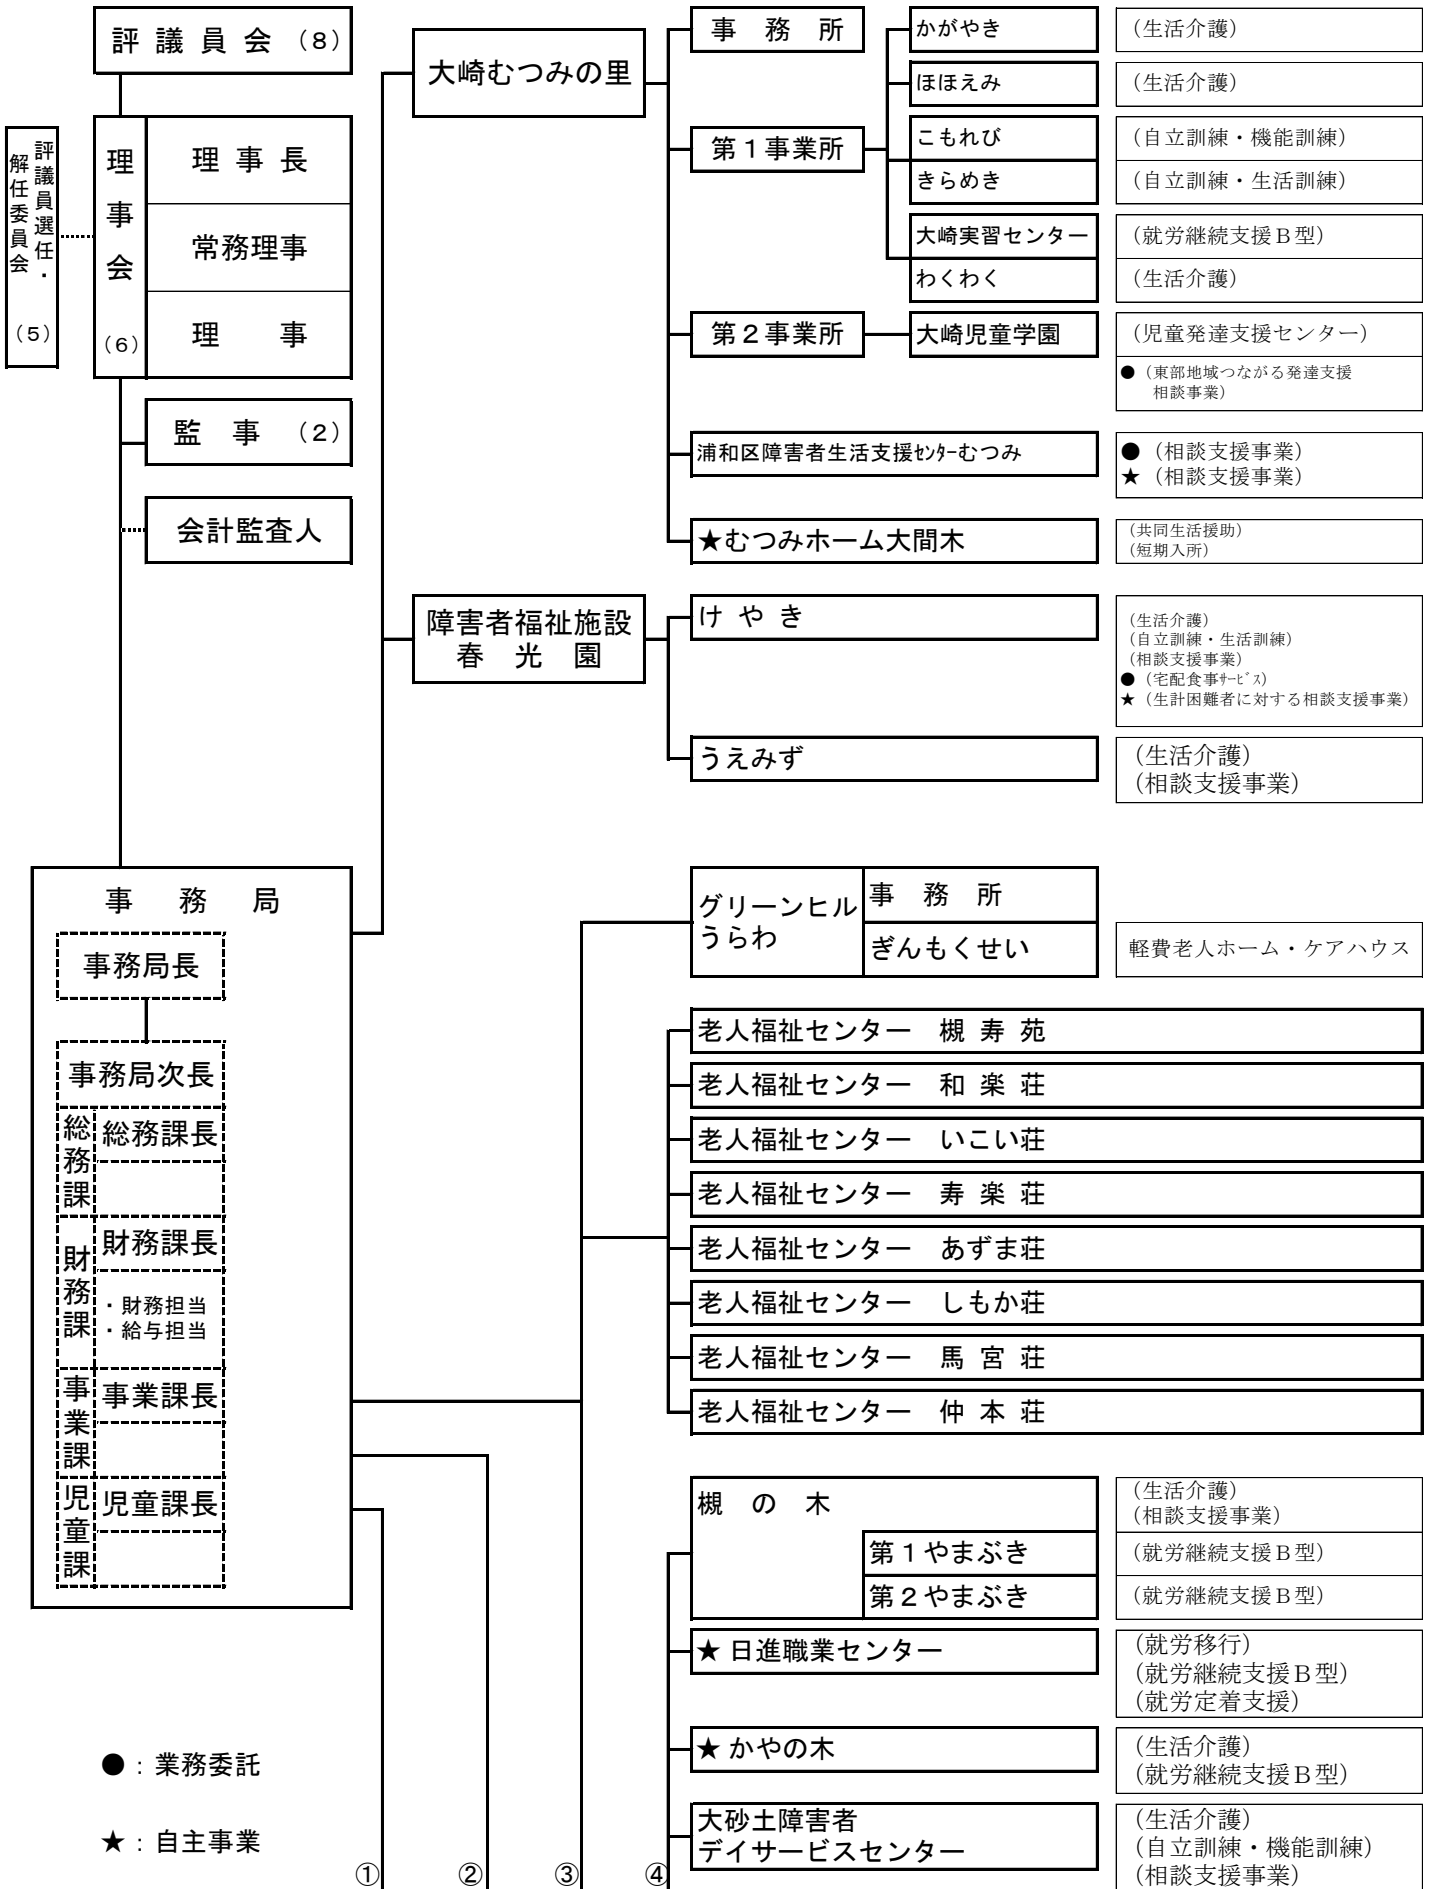

令和7年度 さいたま市社会福祉事業団 組織・機構

(市直営)

療育センターさくら草

①

②

③

④

みずき園