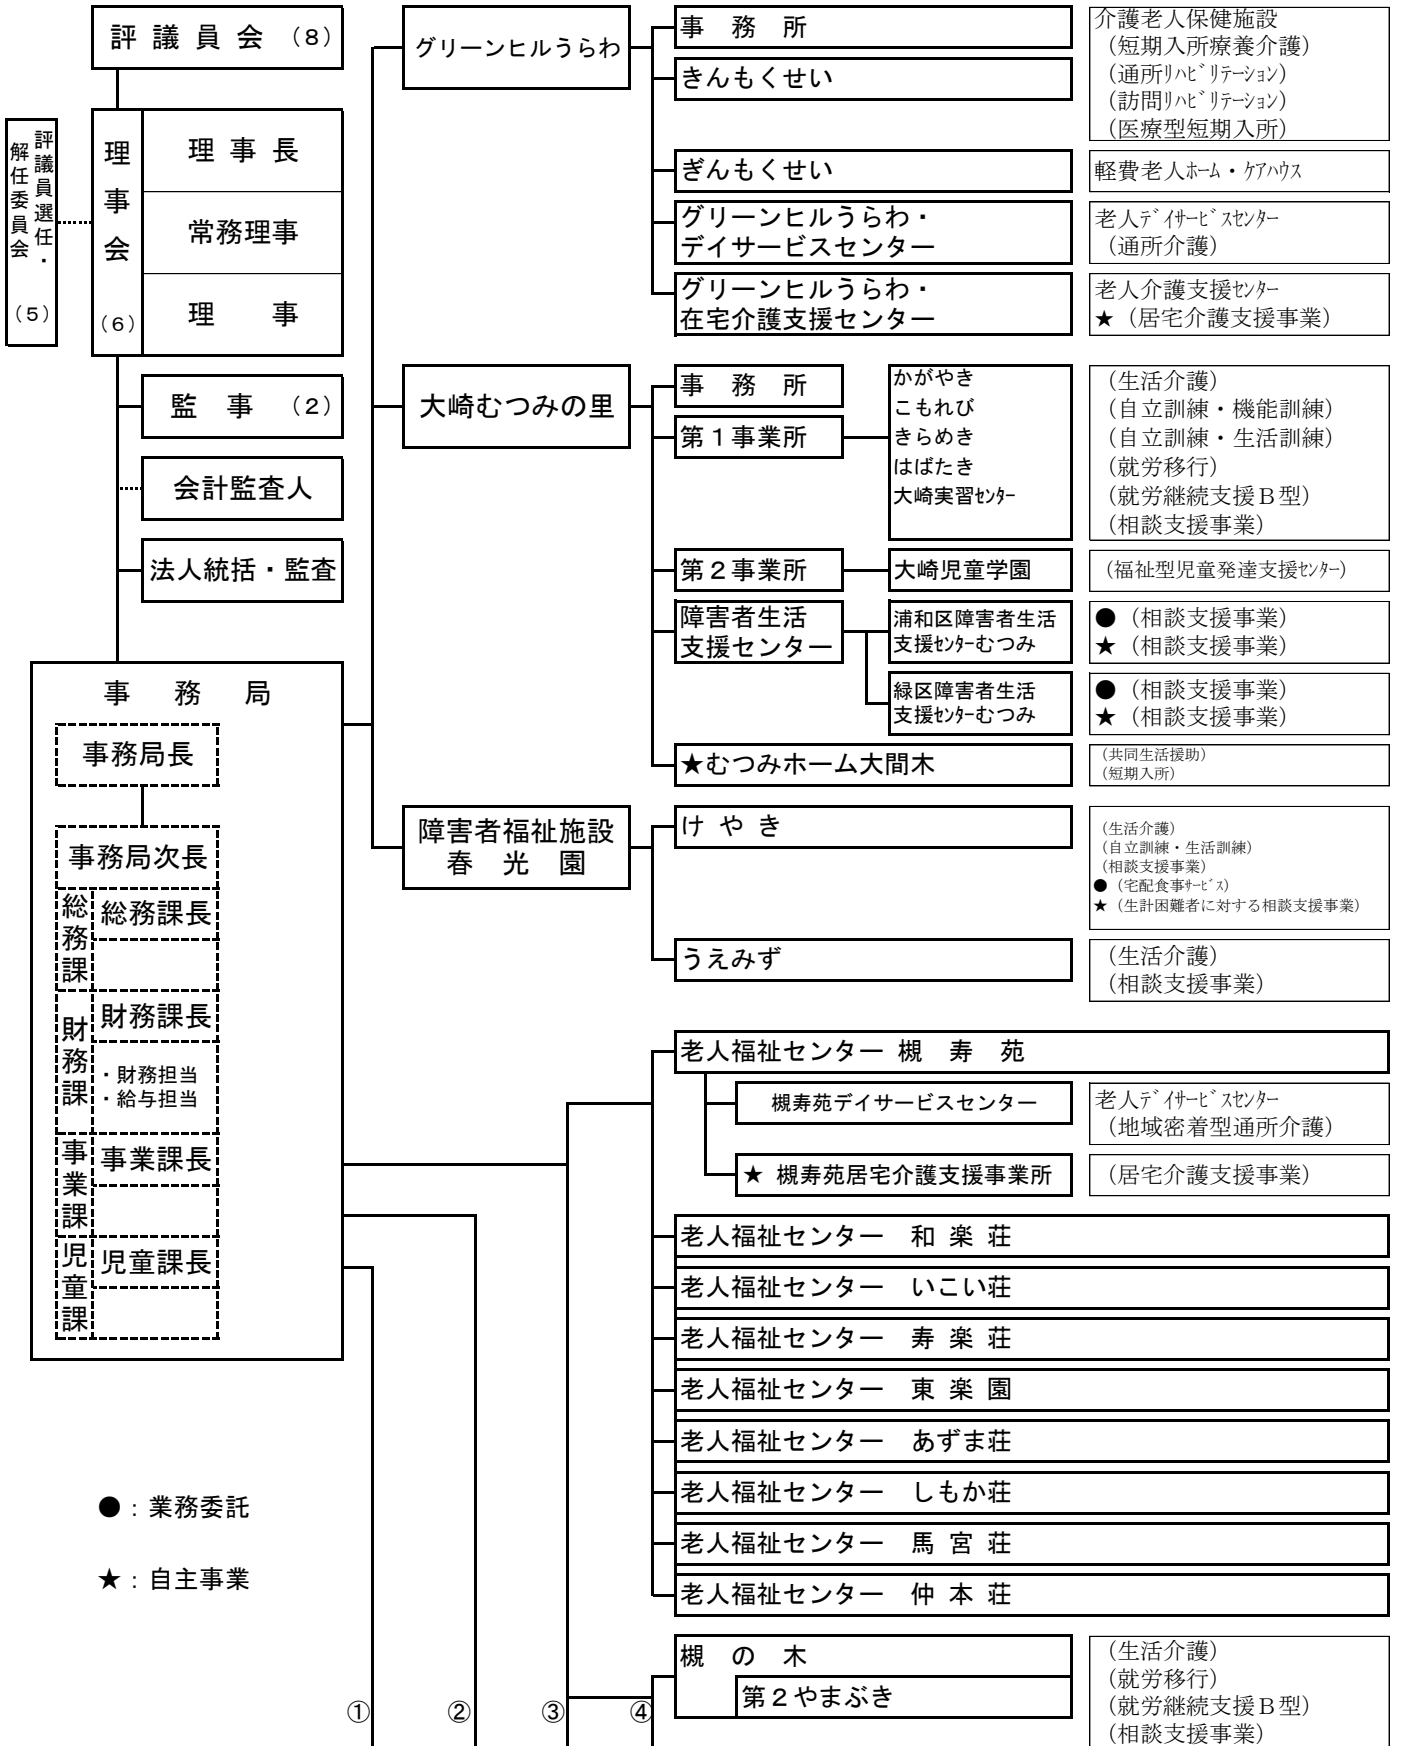

令和4年度 さいたま市社会福祉事業団 組織・機構

(市直営)

療育センターさくら草

◆：事業責任者配属

●：業務委託

★：自主事業

①

②

母子生活支援施設 けやき荘
◆三橋児童センター 三橋老人憩いの家 三橋放課後児童クラブ 三橋老人憩いの家分館
◆植竹児童センター 植竹放課後児童クラブ
天沼児童センター 天沼老人憩いの家 天沼放課後児童クラブ
宮原児童センター 宮原老人憩いの家 宮原放課後児童クラブ
植水児童センター 植水老人憩いの家 植水放課後児童クラブ
本郷児童センター 本郷老人憩いの家 本郷放課後児童クラブ
片柳児童センター 片柳老人憩いの家 海老沼放課後児童クラブ
春野児童センター 春野老人憩いの家 春野放課後児童クラブ
馬宮児童センター 馬宮放課後児童クラブ
◆文蔵児童センター 文蔵放課後児童クラブ
浦和別所児童センター 浦和別所放課後児童クラブ
◆与野本町児童センター 与野本町老人憩いの家
向原児童センター
◆大戸児童センター 与野南放課後児童クラブ
大久保東児童センター
岩槻児童センター
仲本児童センター
◆尾間木児童センター