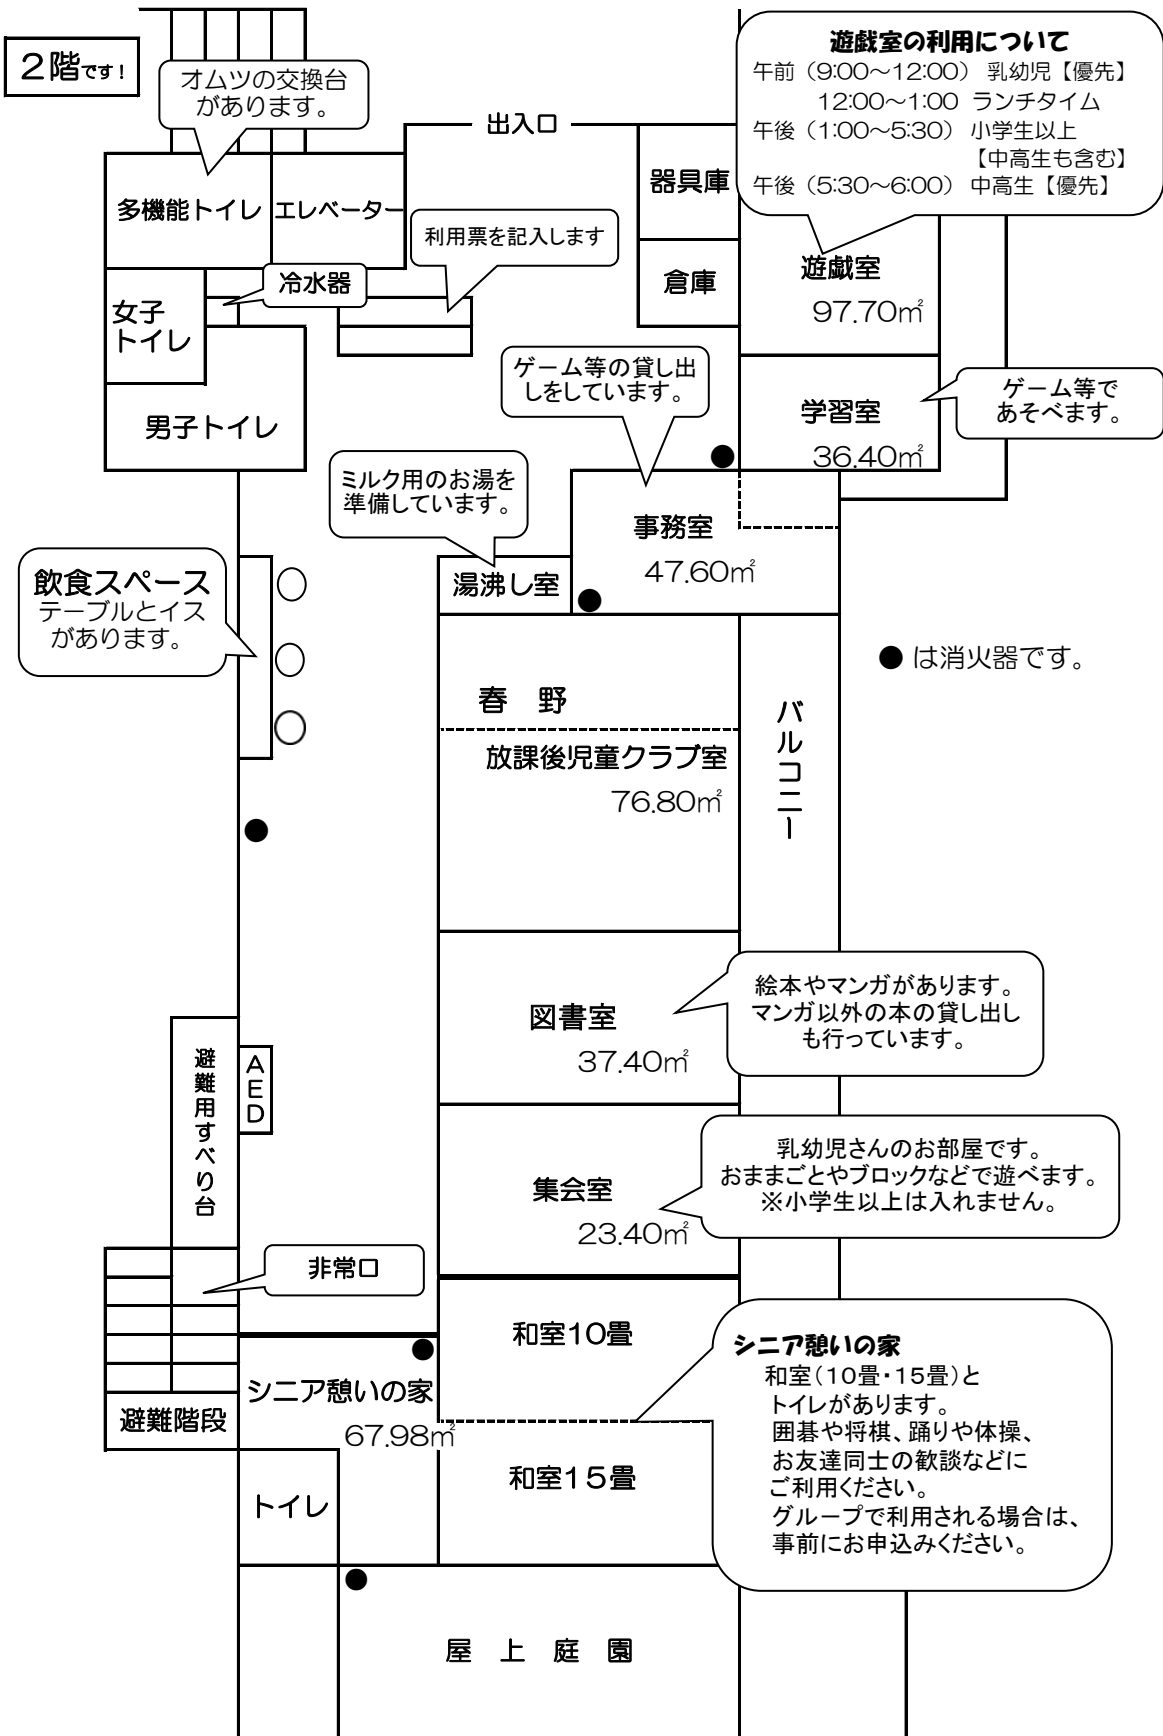

- ・児童センター ・シニア憩いの家（老人憩いの家）

【開館時間】 午前9時から午後6時まで。土日も開館しています。

【休館日】 国民の祝日（こどもの日、敬老の日、文化の日を除く）
年末年始（12月29日～翌年1月3日）

- ・放課後児童クラブ

【開室時間】 小学校の授業のある日・・・放課後～午後7時
小学校の授業のない日・・・午前8時～午後7時

【閉室日】 日曜日、国民の祝日、年末年始（12月29日～翌年1月3日）

施設のご案内

- ・1階は、さいたま市立春野保育園になります。
- ・2階が、児童センター・放課後児童クラブ・シニア憩いの家になります。

案内図

◇ 交通機関

○JR宇都宮線「東大宮駅東口」から
 国際興業バス「東大宮駅-ファミリータウン-アーバンみらい」行
 「東一番街」下車徒歩3分

概要

- 種類 児童・老人複合施設
- 開設年月日 平成6年7月16日
- 敷地面積 2,057.67㎡(施設全体)
- 建設面積 1,188.81㎡(施設全体)