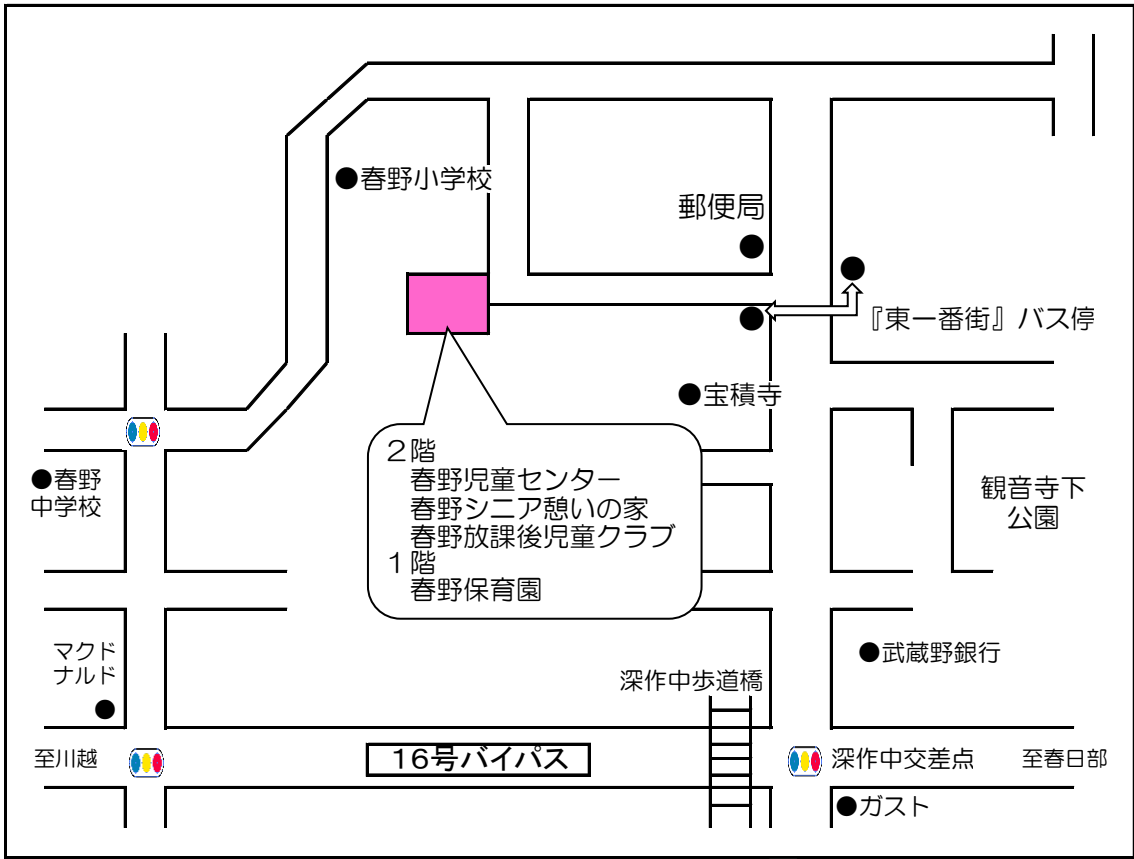

- ・児童センター ・シニア憩いの家（老人憩いの家）

【開館時間】 午前9時から午後6時まで。土日も開館しています。

【休館日】 国民の祝日（こどもの日、敬老の日、文化の日を除く）
年末年始（12月29日～翌年1月3日）

- ・放課後児童クラブ

【開室時間】 小学校の授業のある日・・・放課後～午後7時
小学校の授業のない日・・・午前8時～午後7時

【閉室日】 日曜日、国民の祝日、年末年始（12月29日～翌年1月3日）

施設のご案内

- ・1階は、さいたま市立春野保育園になります。
- ・2階が、児童センター・放課後児童クラブ・シニア憩いの家になります。

案内図

◇ 交通機関

○JR宇都宮線「東大宮駅東口」から
 国際興業バス「東大宮駅-ファミリータウン-アーバンみらい」行
 「東一番街」下車徒歩3分

概要

- 種類 児童・老人複合施設
- 開設年月日 平成6年7月16日
- 敷地面積 2,057.67㎡(施設全体)
- 建設面積 1,188.81㎡(施設全体)