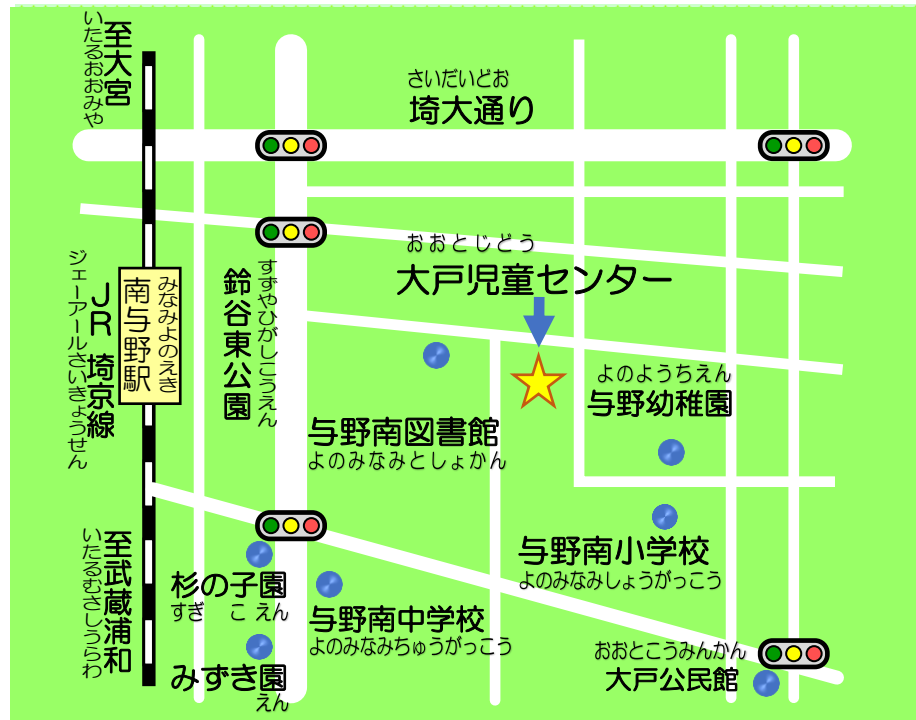

案内図

さいたま市立
大戸児童センター

午前9時～午後6時まで
ご利用は無料です！

アクセス

- ◆ JR南与野駅下車 東口から徒歩1分
- ◆ JR北浦和駅から埼玉大学行バスで「鈴谷小学校」バス停下車、徒歩5分
- ◆ 駐車場はありません。車での来館はご遠慮ください。

休館日

- ◆ 年末年始・祝休日
(こどもの日、敬老の日、文化の日を除く)
- ◆ 土曜日、日曜日は開館しています。
- ◆ その他、施設の整備などで、やむを得ず臨時に休館することがあります。

さいたま市立 大戸児童センター

〒338-0012

さいたま市中央区大戸6-2-19

電話・FAX 048-831-9536

<https://www.saicity-j.or.jp/facility/j-ooto/>

施設 HP
しせつ ホームページ

Twitter
ツイッター

しゃかいふくしほうじん

社会福祉法人
さいたま市社会福祉事業団

えがお
あなたの笑顔、みんなのしあわせ

ようこそ 大戸児童センターへ

さいたま市社会福祉事業団
公式キャラクター
サイのタマちゃん

【1階】

えほん
絵本やマンガがたくさんあります。
ざっし
雑誌・マンガ以外は貸出もしています。

ごぜんちゆう ようじ たいそう
午前中は幼児むけの体操など、
ほうかご しょうがくせい あそ
放課後は小学生がおもに遊ぶ
お部屋です！

【2階】

ようじ ほごしゃ あそ へや
幼児さんと保護者さんが、いつでも遊べるお部屋です！
あか じゅにゅう
赤ちゃんのための「授乳コーナー」もあります♪

しょくいん
職員がおりますので
わからぬこと何でもお聞きください。

たっきゅう
ウルトラトレーナーや卓球で
あそぶことができます。

え え あそ
ぬり絵やお絵かきをしたりおりがみで遊んでみよう♪

基本理念
すべての子ども・青少年、子育て家庭が地域とともに笑顔で育ち合える児童センターを目指します。